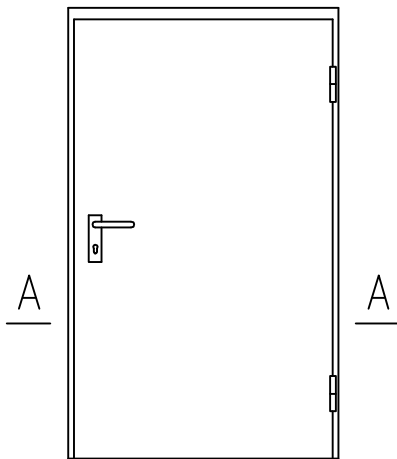

Drzwi płaszczowe normatywne p. poż

o odporności ogniowej EI30
jednoskrzydłowe

A - A

B - B

B |

B |

wymiar handlowy	S_o wymiar w świetle ościeżnicy (mm)	S wymiar w świetle muru (mm)
„80”	800 x 2000	910 x 2050
„90”	900 x 2000	1010 x 2050
„100”	1000 x 2000	1110 x 2050

Drzwi płaszczowe normatywne p. poż

o odporności ogniowej EI 60
jednoskrzydłowe