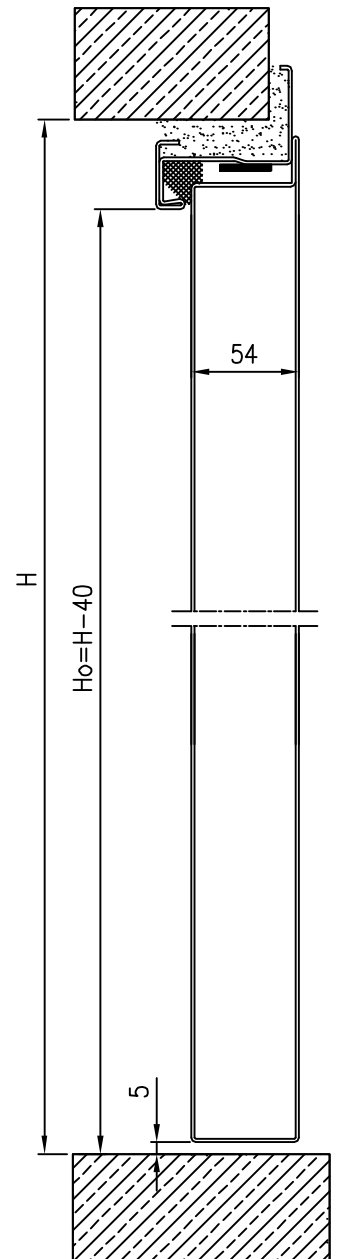

Drzwi płaszczowe normatywne p. poż

o odporności ogniowej EI30
jednoskrzydłowe

A - A

B - B

B |

B |

wymiar handlowy	S_o wymiar w świetle ościeżnicy (mm)	S wymiar w świetle muru (mm)
„80”	800 x 2000	910 x 2050
„90”	900 x 2000	1010 x 2050
„100”	1000 x 2000	1110 x 2050

Drzwi płaszczowe normatywne p. poż

o odporności ogniowej EI 60
jednoskrzydłowe