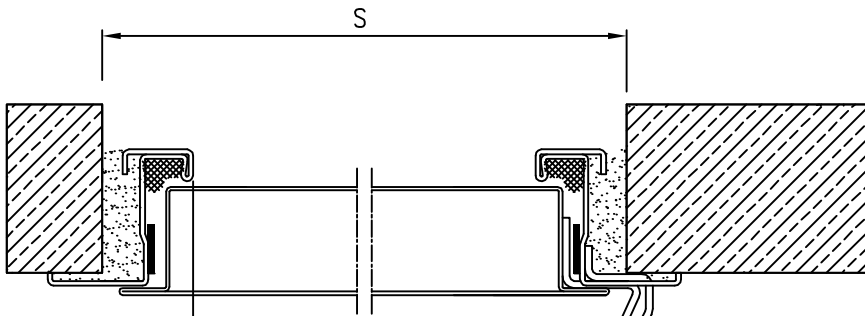

Drzwi płaszczowe normatywne p. poż

o odporności ogniowej EI30
jednoskrzydłowe

A - A

B - B

B |

B |

wymiar handlowy	S_o wymiar w świetle ościeżnicy (mm)	S wymiar w świetle muru (mm)
„80”	800 x 2000	910 x 2050
„90”	900 x 2000	1010 x 2050
„100”	1000 x 2000	1110 x 2050

Drzwi płaszczowe normatywne p. poż

o odporności ogniowej EI 60
jednoskrzydłowe