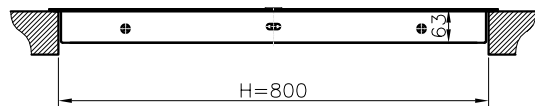

Kłapa ścienna z zamkiem centralnym

Odporność ogniowa EI30-EI60

Kłapa ścienna z zamkiem centralnym

Odporność ogniowa EI120