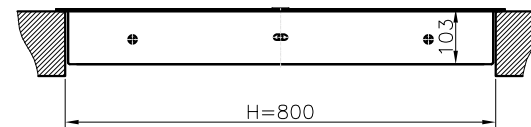

Kłapa ścienna z zamkiem centralnym

Odporność ogniowa EI30-EI60

Kłapa ścienna z zamkiem centralnym

Odporność ogniowa EI120