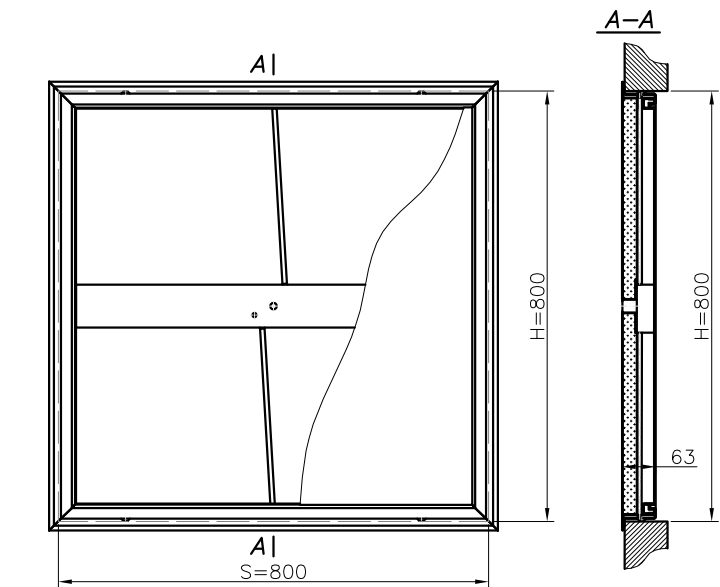

Kłapa ścienna z zamkiem centralnym

Odporność ogniowa EI30-EI60

Kłapa ścienna z zamkiem centralnym

Odporność ogniowa EI120