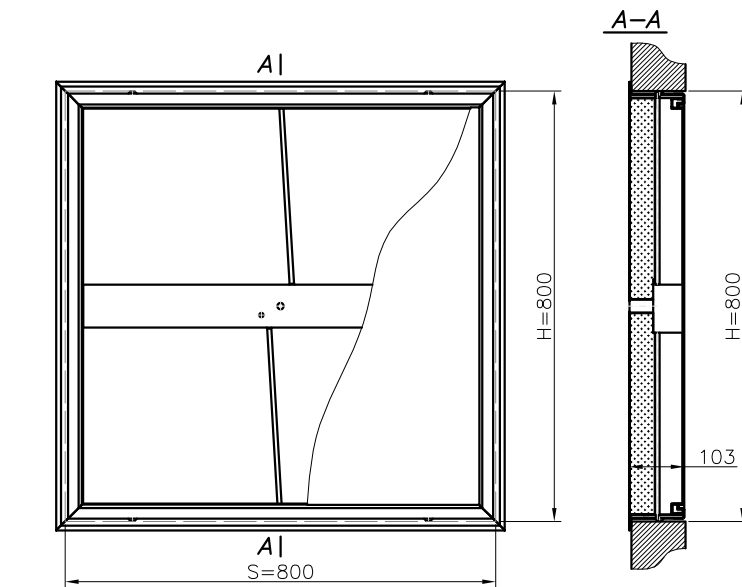

Kłapa ścienna z zamkiem centralnym

Odporność ogniowa EI30-EI60

Kłapa ścienna z zamkiem centralnym

Odporność ogniowa EI120